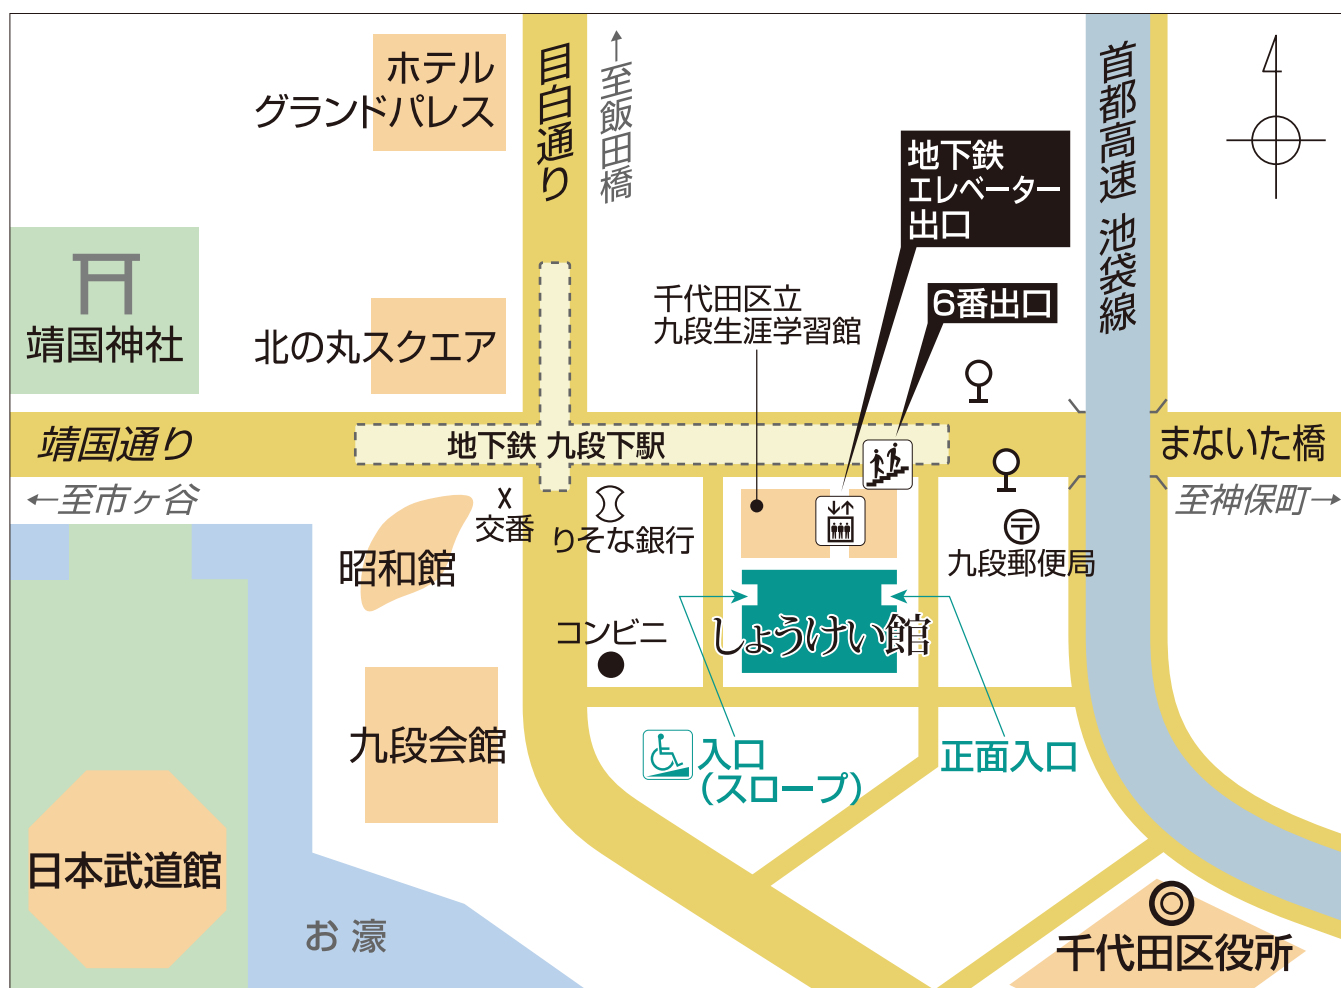

交通のご案内

●地下鉄をご利用の場合

東京駅 (東京メトロ丸ノ内線) → 大手町 (東京メトロ半蔵門線) → **九段下**

渋谷駅 (東京メトロ半蔵門線) → **九段下**

新宿駅 (都営地下鉄新宿線) → **九段下**

上野駅 (東京メトロ銀座線) → 日本橋 (東京メトロ東西線) → **九段下**

※九段下駅、6番出口から徒歩1分

●都営バスをご利用の場合

「九段下」停留所から徒歩1分 (高71系統 (九段下～高田馬場駅))

※駐車場はありません。公共交通機関をご利用ください。

※車いすで来館される場合は館の入口(スロープ)側をご利用ください。

●音声ガイドがあります。(無料)

●団体で見学される場合はなるべく、来館予定日時をご連絡ください。

●車いす、ロッカーが無料でご利用になれます。

〒102-0074 東京都千代田区九段南1-5-13 ツカキスクエア九段下 Tel.03(3234)7821 Fax.03(3234)7826